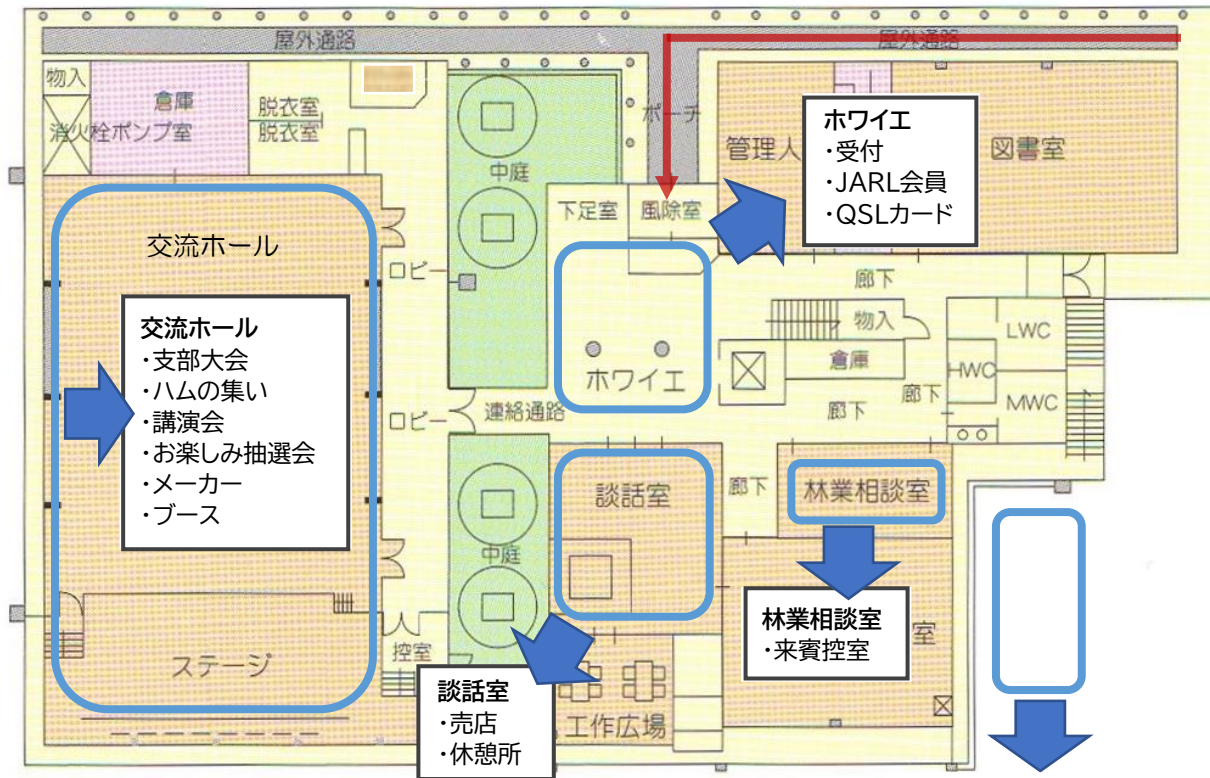

木の国七宗コミュニティセンター 会場案内図

屋外
・スズコールカー展示